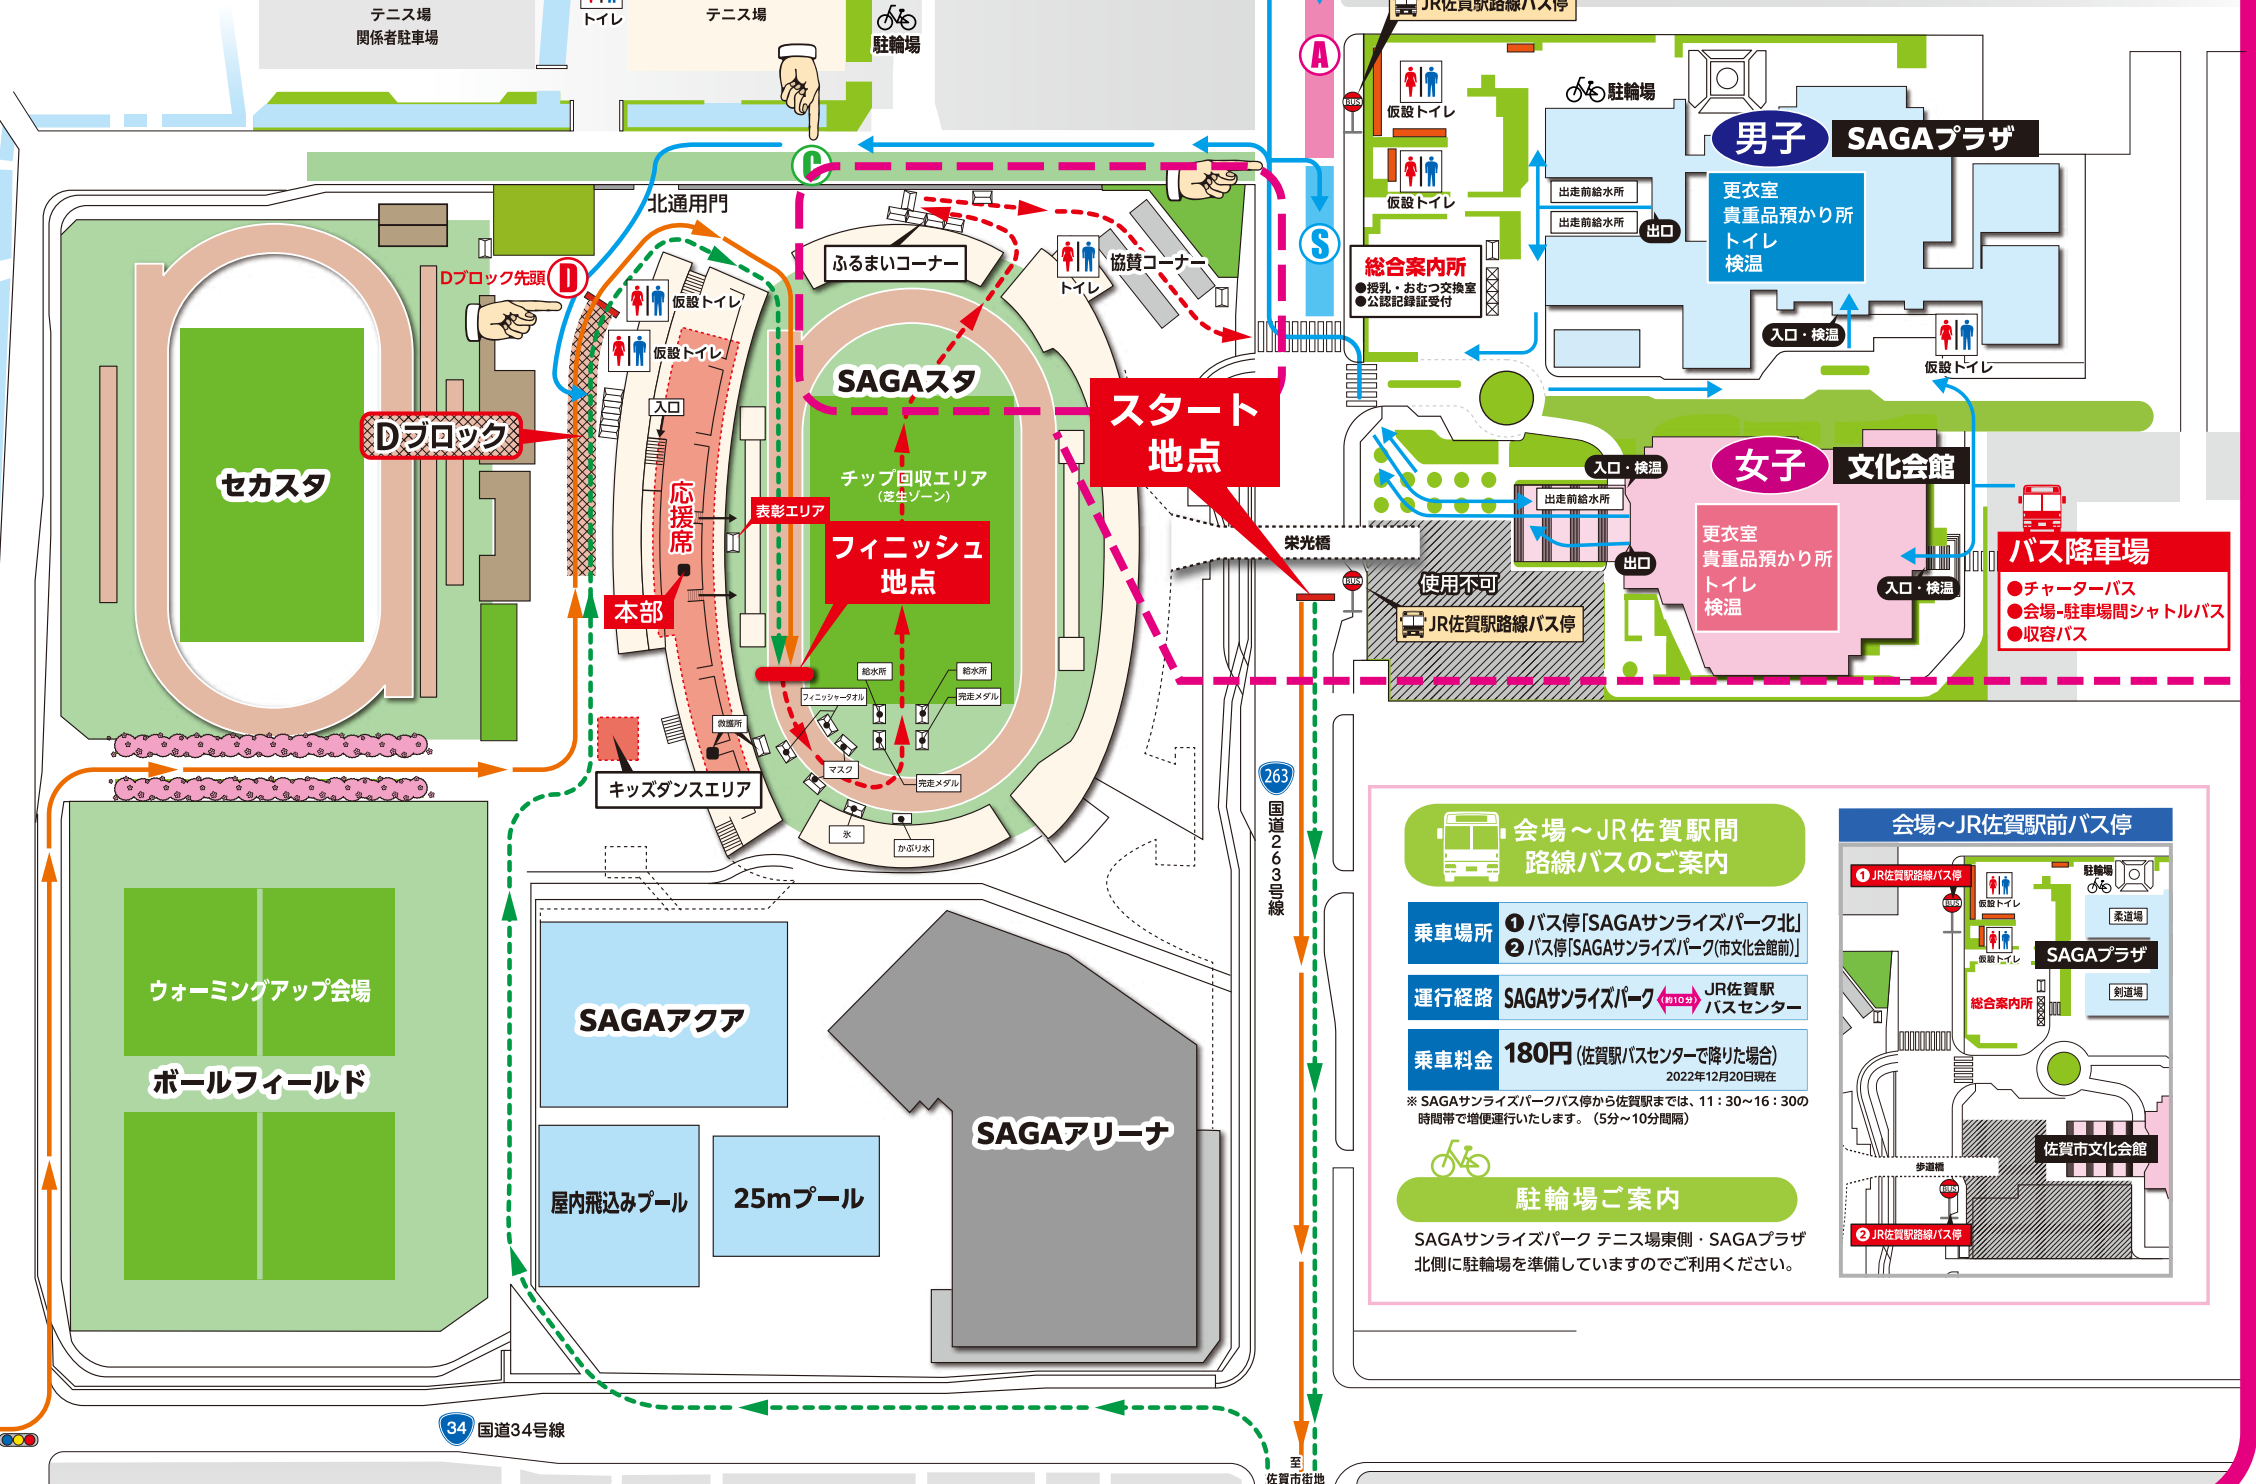

総合案内 MAP

大会スケジュール

男子更衣室 SAGAプラザ	6:30開館・16:30閉館
女子更衣室 佐賀市文化会館	
スタートエリア	フィニッシュエリア
SAGAサンライズパーク前 国道263号	SAGAサンライズパーク SAGAスタジアム
7:40~ 交通規制開始	10:45 ファンラン制限時間
8:00~ スタートブロックへの進入開始	13:00 マラソン男女表彰式 (予定) ※ステージ表彰
8:45 スタートブロックへの入口閉鎖	15:30 マラソン制限時間
8:45~ スタートセレモニー	
9:00~ スタート(マラソン、ファンラン)	

協賛社コーナー